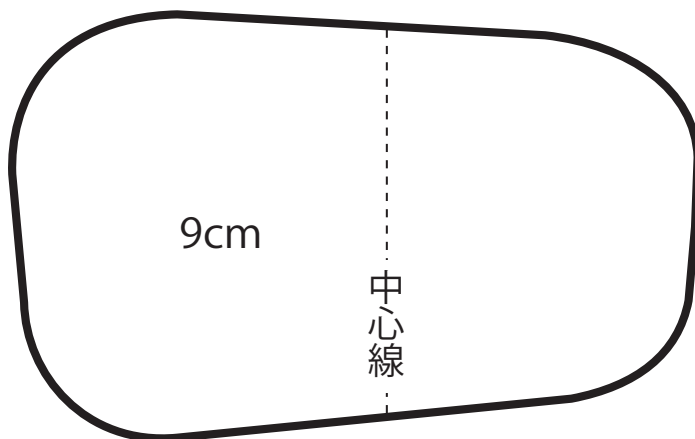

# リボンの型紙 バリエーション・A

(小さめから標準サイズ)

ゲージ 10 cm