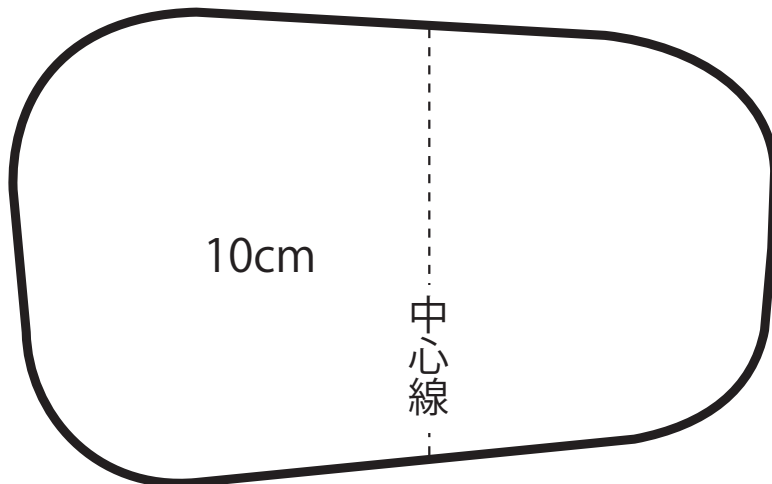

# リボンの型紙 バリエーション・A

(小さめから標準サイズ)

ゲージ 10 cm