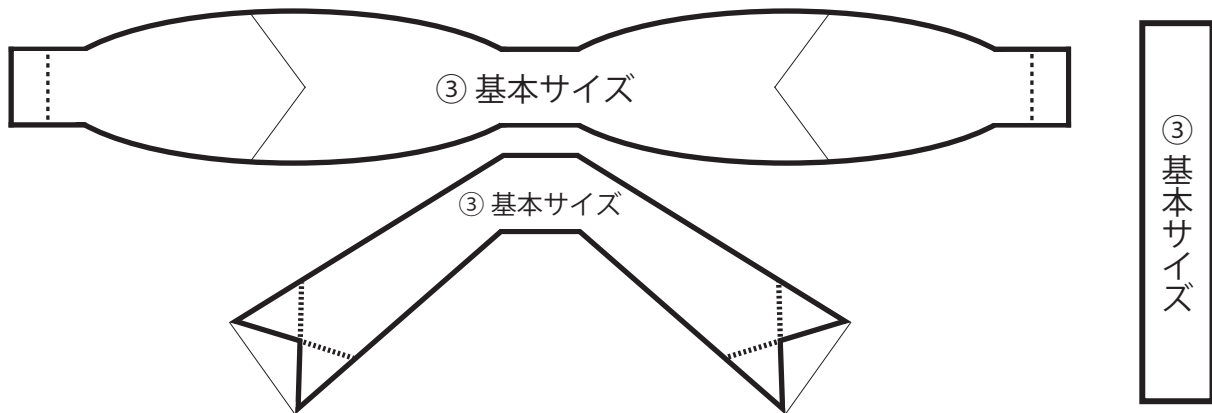

立体リボンの型紙

ゲージ 10 cm