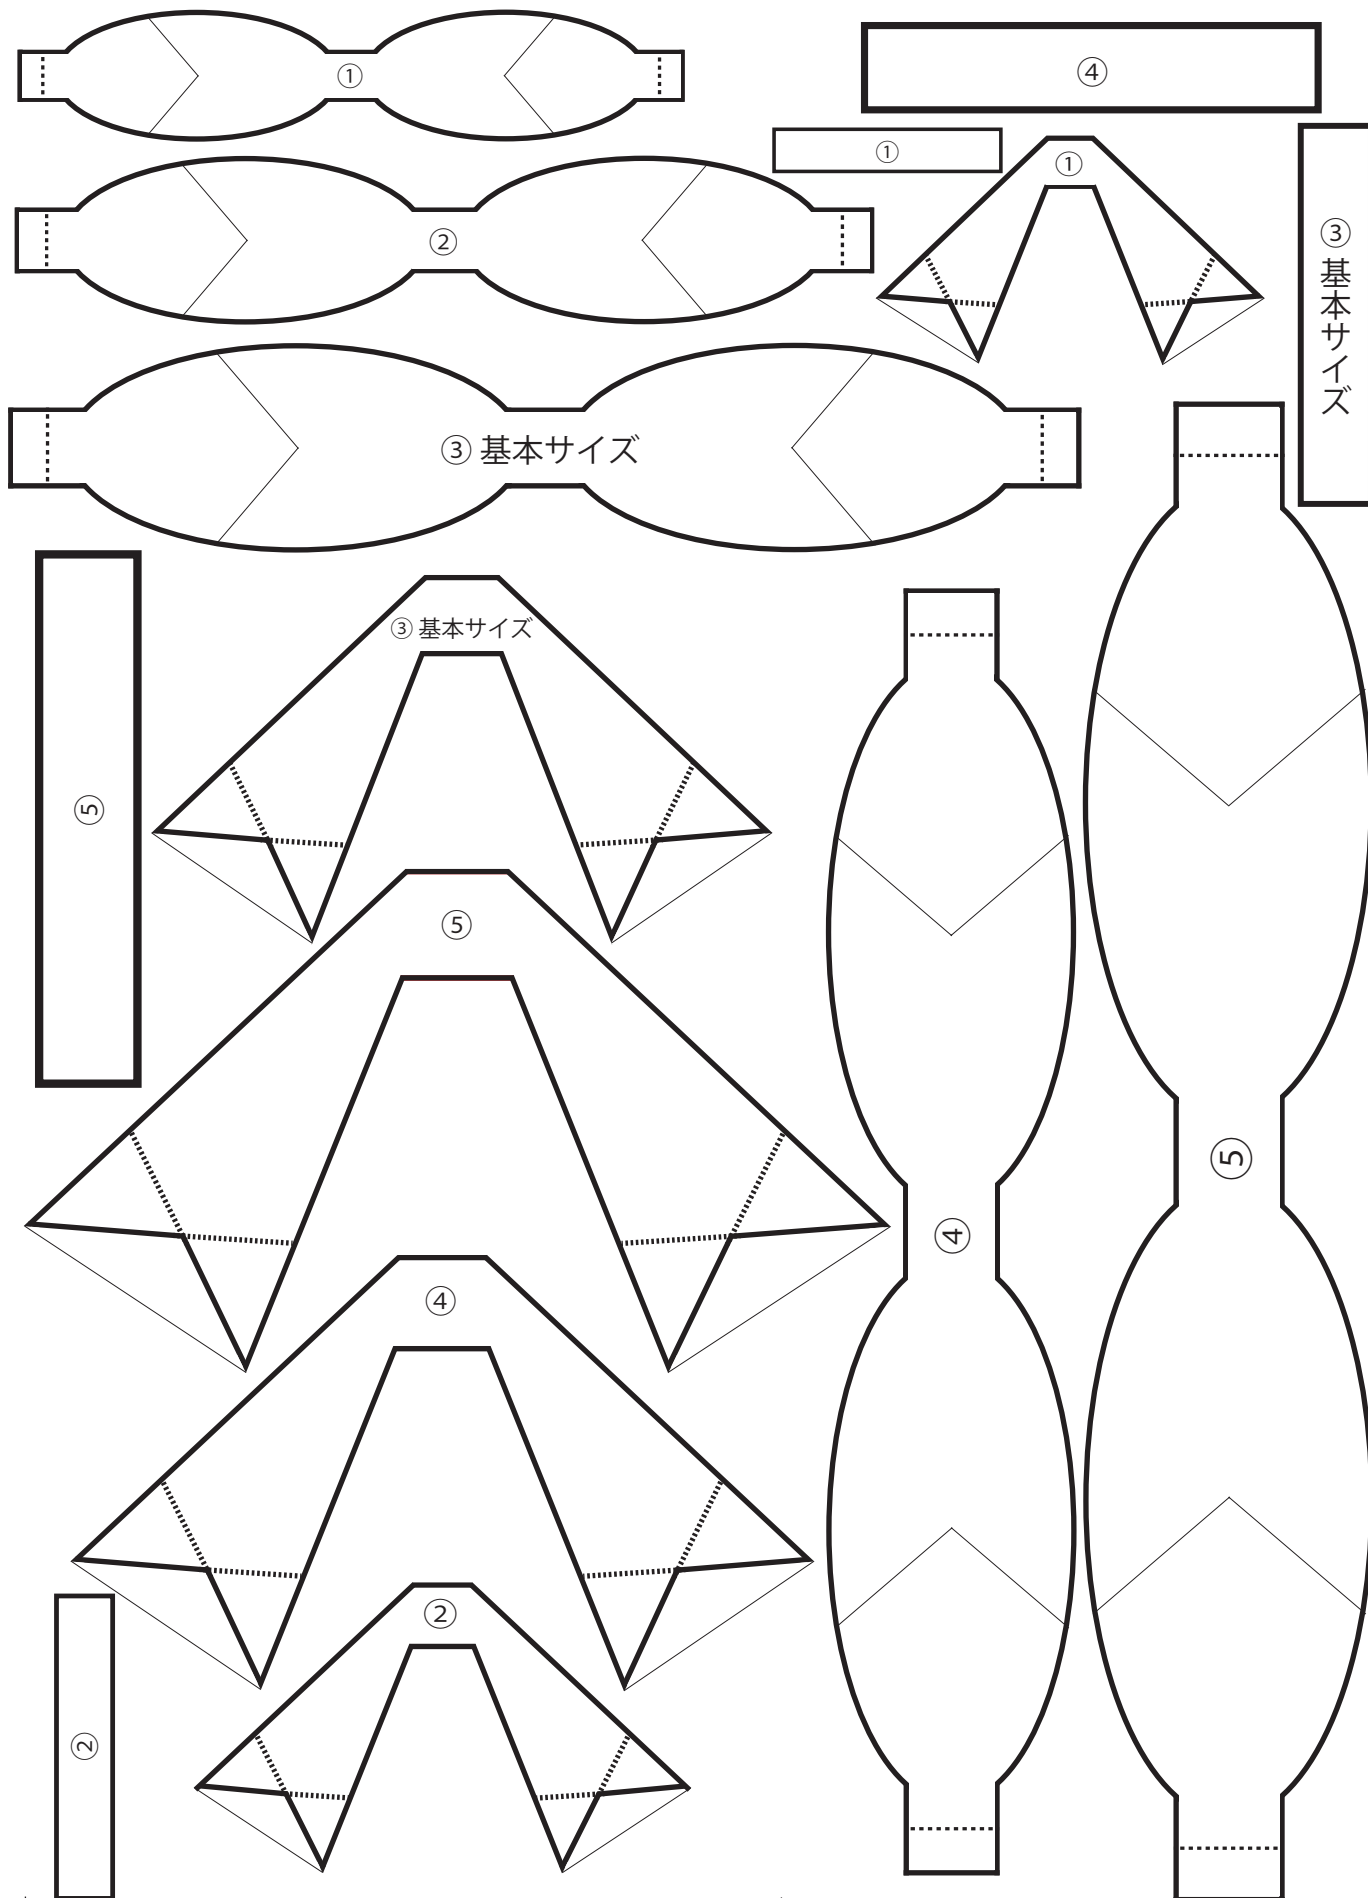

立体リボンの型紙 (ふっくらタイプ)

ゲージ 10 cm